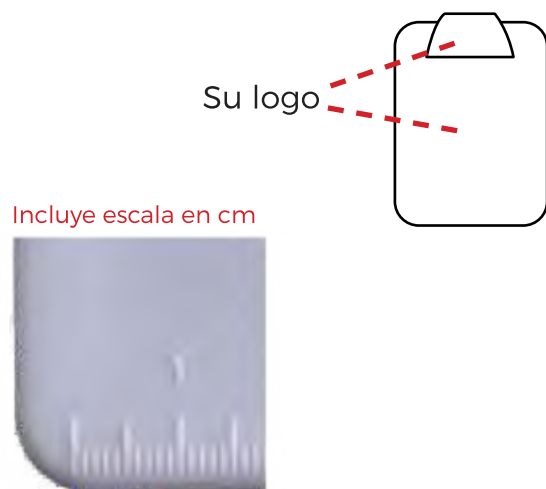

Medidas: 22.0 X 10.0 cm
Material: Reverso en polipropileno "non woven" y frente en plástico traslúcido.

AE-90048 Lapicera con Zipper

Zipper de plástico

Medidas: 21.5 X 12.5 cm
Material: Plástico traslúcido

Navaja grande intercambiable

NUEVO NV-10130 Cutter Gigante de uso Rudo

Navaja gigante intercambiable

Medidas: 15.0 X 3.0 cm
Material: Plástico

AE-90440 Abrecartas con Navaja

Navaja de larga duración

Medidas: 6.9 X 5.2 cm
Material: Plástico

Invierta en Artículos Promocionales útiles y duraderos

AE-80301 Tabla de Campo

Clip con gran área de impresión.

Medidas: 33.5 X 22.5 cm
Material: Plástico

CL-90756 Tabla de Campo con Calculadora

Regla con calculadora
desprendible