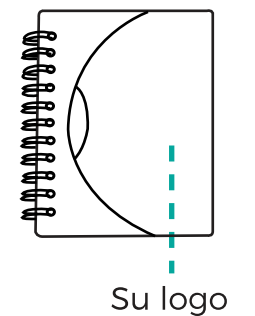

AE-60982
Rígida con Silueta

Libreta rayada
 Bolígrafo tinta negra

Medidas: 14.0 X 16.0 cm
 Material: Plástico

AE-60305
NUEVO Pequeña con
Solapa Bicolor

Libreta rayada

Medidas: 8.0 X 11.0 cm
 Material: Polipropileno

AE-61221 Con Elástico

Libreta rayada con listón separador

Medidas: 14.0 X 21.0 cm
Material: Poliuretano

AE-60319 Mini Libreta de Poliuretano con Resorte

NUEVO

Libreta rayada

Medidas: 9.0 X 14.0 cm
Material: Poliuretano