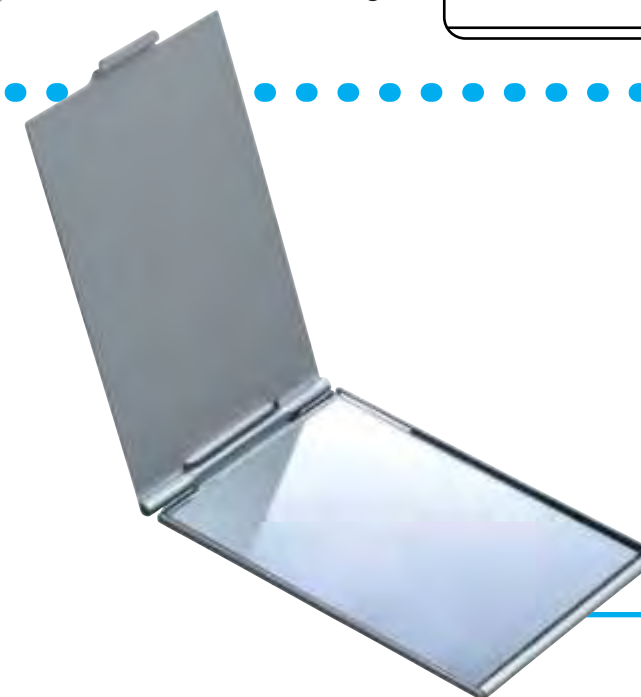

CS-13652

NUEVO Lima para Uñas

Medidas: 15.0 x 1.9 cm
Material: Plástico

Lima y abrillantador

CS-13709

Limas para Uñas 4 en 1

Lima suave, lima rugosa y dos abrillantadores

Medidas: 6.5 X 2.1 cm
Material: Plástico