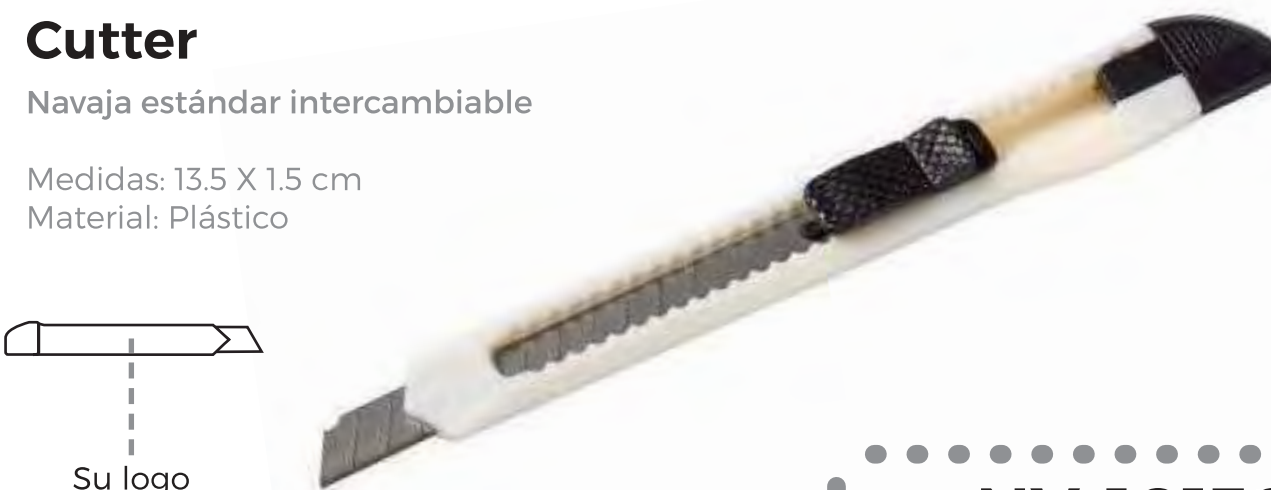

Diez funciones

Medidas: 9.0 X 1.7 cm
Material: Acero inoxidable

Su logo

Pídala grabada con
láser en la hoja

NV-10119 Cutter

Navaja estándar intercambiable

Medidas: 13.5 X 1.5 cm
Material: Plástico

Su logo

Su logo

NUEVO

NV-10130 Gigante de Uso Rudo

Navaja gigante intercambiable

Medidas: 15.0 X 3.0 cm
Material: Plástico

PH-18150 Juego Makalu de Navaja y Reloj de Pulso

Medidas: 16.0 X 11.0 cm
Material: Navaja de acero con
extremos recubiertos de plástico