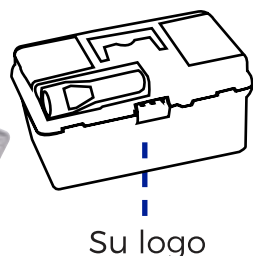

HR-19050 Caja de Herramientas con Linterna

Incluye: 1 martillo, 4 desarmadores, 1 pinzas de punta, 1 pinzas de corte, 1 llave perico, 20 cabezas para desarmador, 1 desarmador magnético de matraca, 8 llaves Allen, 1 cutter, 13 brocas y 1 caja de herramientas con linterna

Medidas: 40.0 X 21.0 X 22.0 cm
Material: Plástico