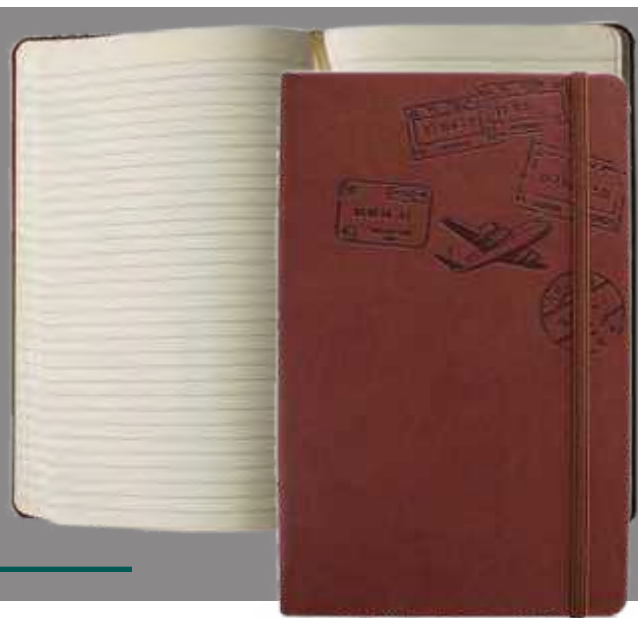

Medidas: 13.0 X 21.0 cm
Material: Poliuretano quemante

Su logo

AE-61310 **NUEVO** Italiana Sellos de Viaje

Libreta rayada, papel crema

Medidas: 13.0 X 21.0 cm
Material: Poliuretano quemante

Su logo

AE-61315 **NUEVO** Italiana Hojas de Otoño