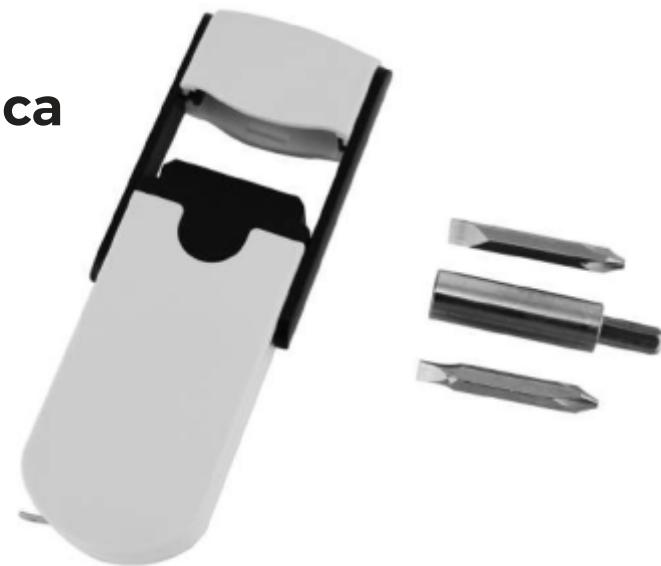

Su logo

HR-10323

NUEVO

Darby con Cinta Métrica

Incluye 3 puntas intercambiables

Medidas: 3.4 X 9.0 cm
Material: Plástico

Su logo

Flexómetro de 1m