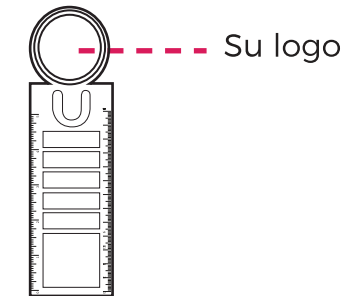

Medidas: 10.0 X 4.0 cm
Material: Plástico

AE-50094 **NUEVO** Block con Notas Adhesivas

Cubierta pasta dura
Dos blocks tipo burbuja traslúcida
Un block amarillo rayado
Cinco banderas de colores

Medidas: 11.0 X 8.0 cm

NUEVO AE-50927 Despachador de Banderas

Incluye cuatro despachadores laterales de
banderas traslúcidas
Un despachador central amarillo traslúcido

Medidas: 8.0 cm de diámetro
Material: Plástico

AE-40617 Regla de Estireno con Notas Adhesivas

Es flexible y sirve como separador de libros

Medidas: 21.0 X 6.0 cm
Regla de 13 cm.

5 Banderas 1.0 X 4.5 con 20 hojas c/u
1 Block 4.0 X 4.5 con 20 hojas

AE-40630 Regla con Notas Adhesivas y Clips

Tapa de plástico transparente

Medidas: 14.9 X 6.0 cm
Regla de 14 cm

3 Banderas 4.5 X 1.2 con 25 hojas c/u
1 Block 4.5 X 3.9 con 30 hojas

AE-20730
Goma para borrar

Material: Plástico libre de PVC
Medidas: 3.7 X 2.9 cm

AE-40120
Regla de Estireno de 20 cm