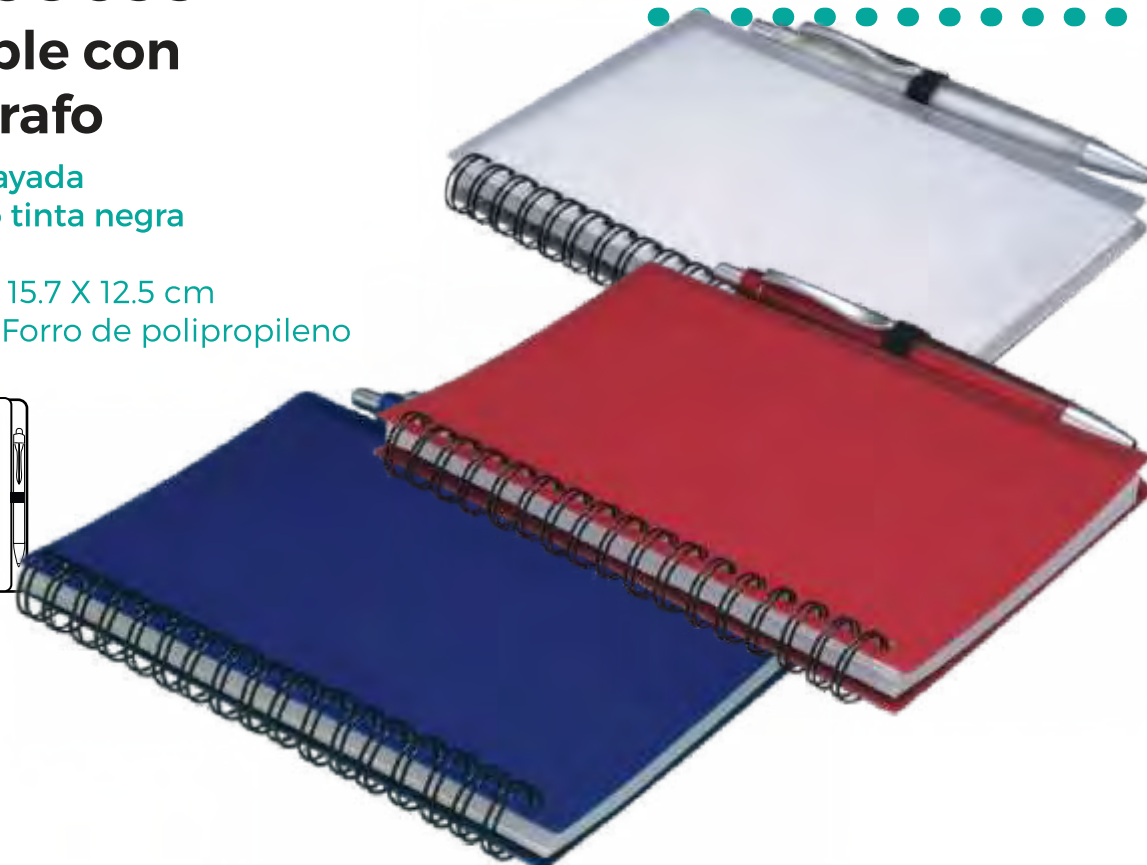

AE-60547
NUEVO De Papel Reciclado

Libreta rayada
 Bolígrafo tinta negra

Medidas: 14.0 X 18.0 cm
 Material: Papel reciclado

AE-60655
Flexible con
Bolígrafo

Libreta rayada
 Bolígrafo tinta negra

Medidas: 15.7 X 12.5 cm
 Material: Forro de polipropileno

AE-60982
Rígida con Silueta

Libreta rayada
 Bolígrafo tinta negra

Medidas: 14.0 X 16.0 cm
 Material: Plástico

AE-60305
NUEVO Pequeña con
Solapa Bicolor

Libreta rayada

Medidas: 8.0 X 11.0 cm
 Material: Polipropileno