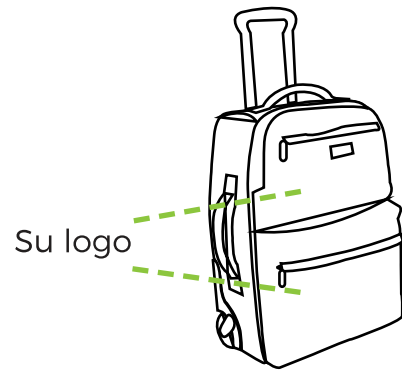

GA-27201

Maleta de Viaje con Rueditas y Portacomputadora

Incluye portacomputadora removible

Medidas: 34.0 X 50.0 cm
Material: Poliéster 1680D