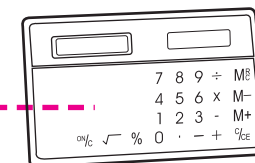

CL-10117 Solar de Bolsillo

Incluye funda de vinil

Medidas: 8.5 X 5.0 cm
Pantalla de ocho dígitos
Material: Plástico

Su logo