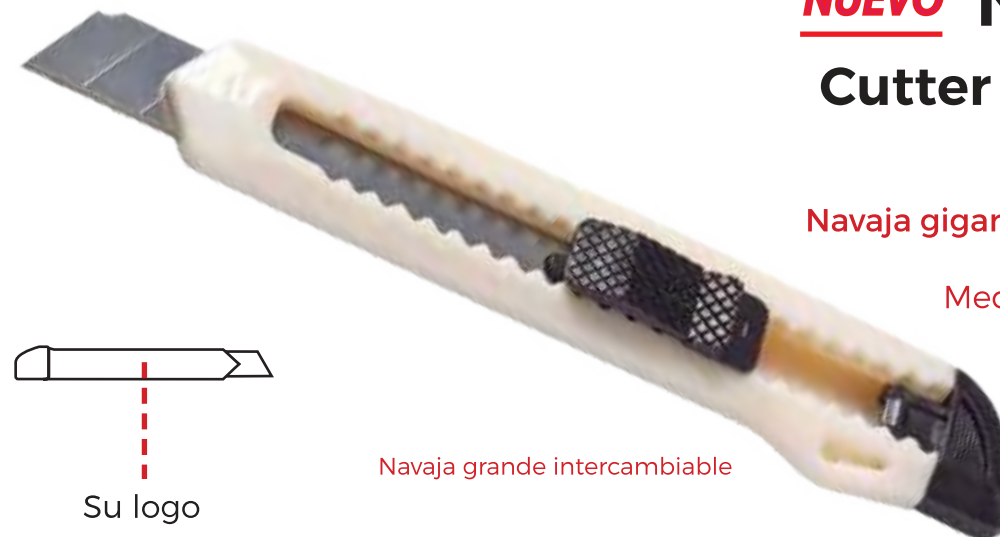

Medidas: 22.0 X 10.0 cm
Material: Reverso en polipropileno "non woven" y frente en plástico traslúcido.

AE-90048 Lapicera con Zipper

Zipper de plástico

Medidas: 21.5 X 12.5 cm
Material: Plástico traslúcido

AE-90042 Juego de Geometría

Regla, escuadras (2), transportador, goma, sacapuntas y compás

Medidas: 17.5 X 8.5 cm
Material: Plástico

NV-10119 Cutter

Navaja estándar intercambiable

Medidas: 13.5 X 1.5 cm
Material: Plástico

Navaja grande intercambiable

NUEVO NV-10130 Cutter Gigante de uso Rudo

Navaja gigante intercambiable

Medidas: 15.0 X 3.0 cm
Material: Plástico

AE-90440 Abrecartas con Navaja

Navaja de larga duración

Medidas: 6.9 X 5.2 cm
Material: Plástico