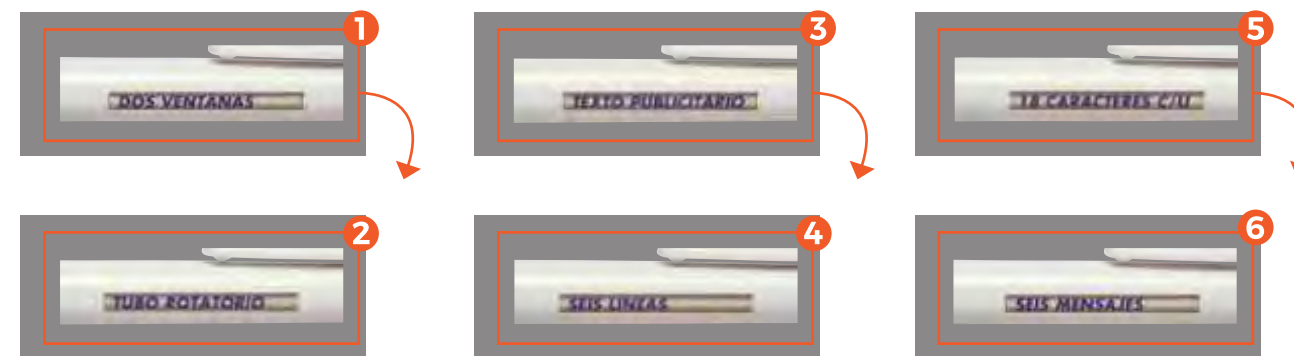

Al pulsar el botón superior observe los 6 mensajes

Hecho en Alemania

senator
Extramoreordinary. Since 1920.

PL-S2796
Nature Plus

Tinta negra

Medidas: 14.0 cm
Material: Bio-Plástico

Su logo