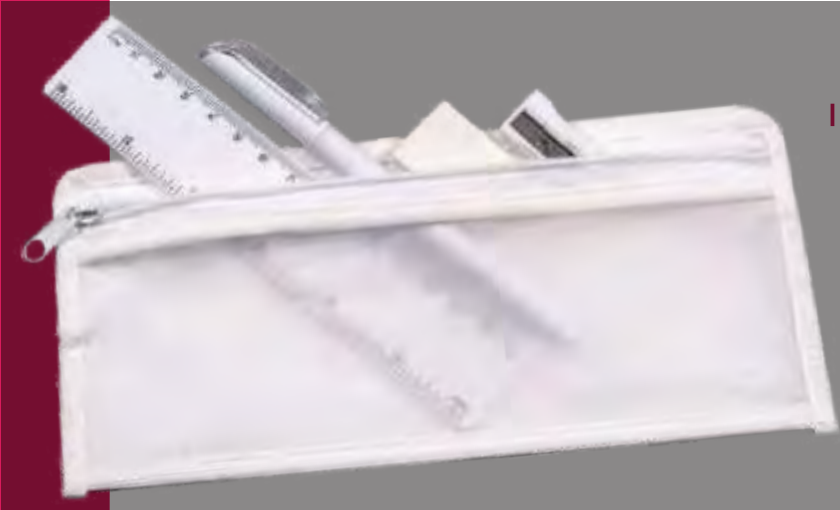

AE-90059 Estuche Escolar

Incluye regla de 15 cm, bolígrafo tinta negra, goma y sacapuntas.

Medidas: 22.0 X 10.0 cm
Material: Reverso en polipropileno "non woven" y frente en plástico traslúcido.