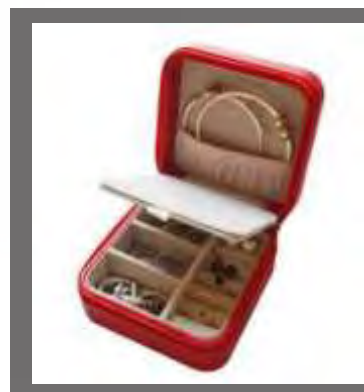

Incluye bolígrafo tinta negra

Medidas: 5.5 X 9.5 cm
Material: Aluminio

Su logo

PM-19126 Colgador de Bolsa con Protector de Eva

NUEVO

Medidas: 3.5 cm diámetro
Material: Metal

Su logo

NUEVO

PM-19129 Colgador de Bolsa Gancho-Flex

Medidas: 3.5 cm diámetro
Material: Metal

Su logo

PM-25160
Estuche de Joyería Cuadrado con Espejo

Dos compartimentos

Medidas: 10.5 X 10.5 X 5.0 cm
 Material: Forro de poliuretano