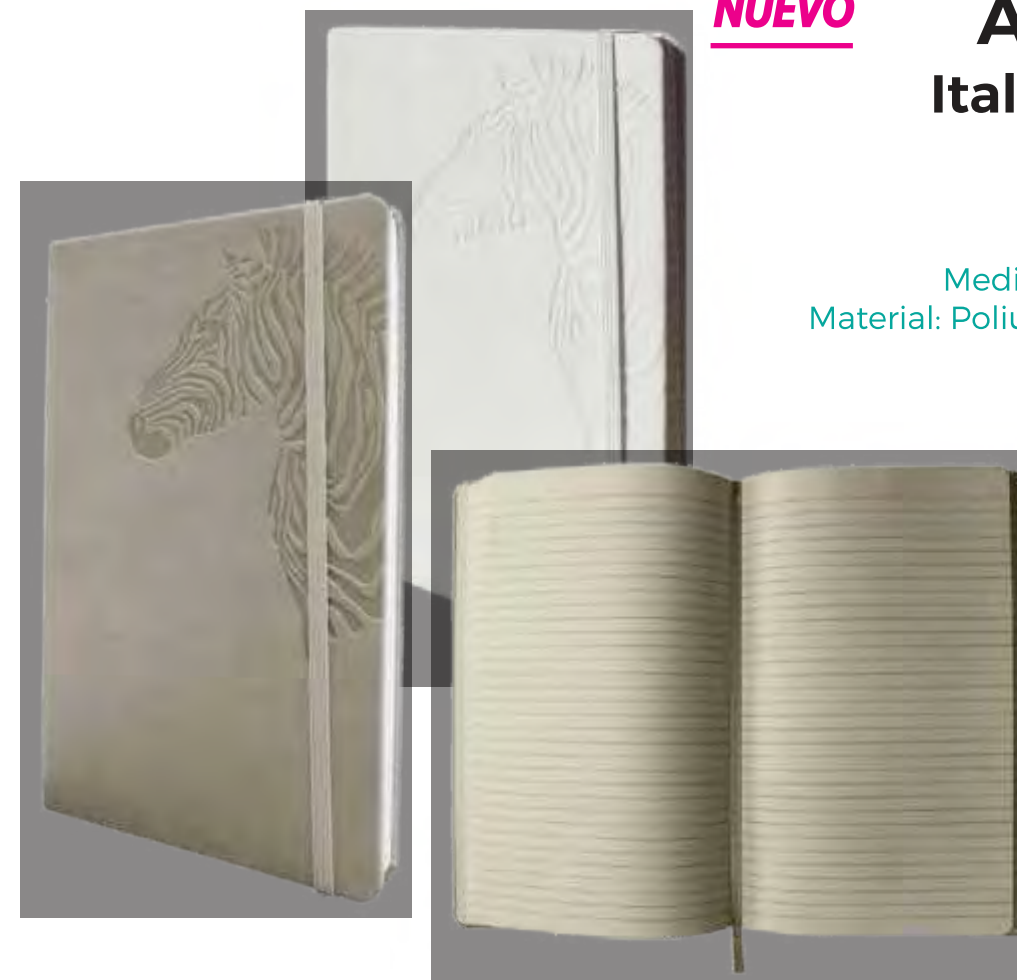

Hecho en Colombia

AE-61277**Italiana Airola**

Libreta rayada

Medidas: 17.0 X 24.0 cm

Material: Poliuretano quemante

Su logo

Hecho en Italia

AE-61282**Galicia****NUEVO**Libreta rayada
Papel de 80 gr

Medidas: 13.0 X 20.5 cm

Material: Poliuretano quemante

Incluye sujetador
para pluma

Su logo

**NUEVO****AE-61320****Italiana Cebra**Libreta rayada
Papel crema

Medidas: 13.0 X 21.0 cm

Material: Poliuretano quemante

Su logo

**NUEVO**

AE-61300 Italiana Sport

Libreta rayada, papel crema

Medidas: 13.0 X 21.0 cm
Material: Poliuretano quemante

Su logo

AE-61305 **NUEVO** Italiana Huellitas de Perro

Libreta rayada, papel crema